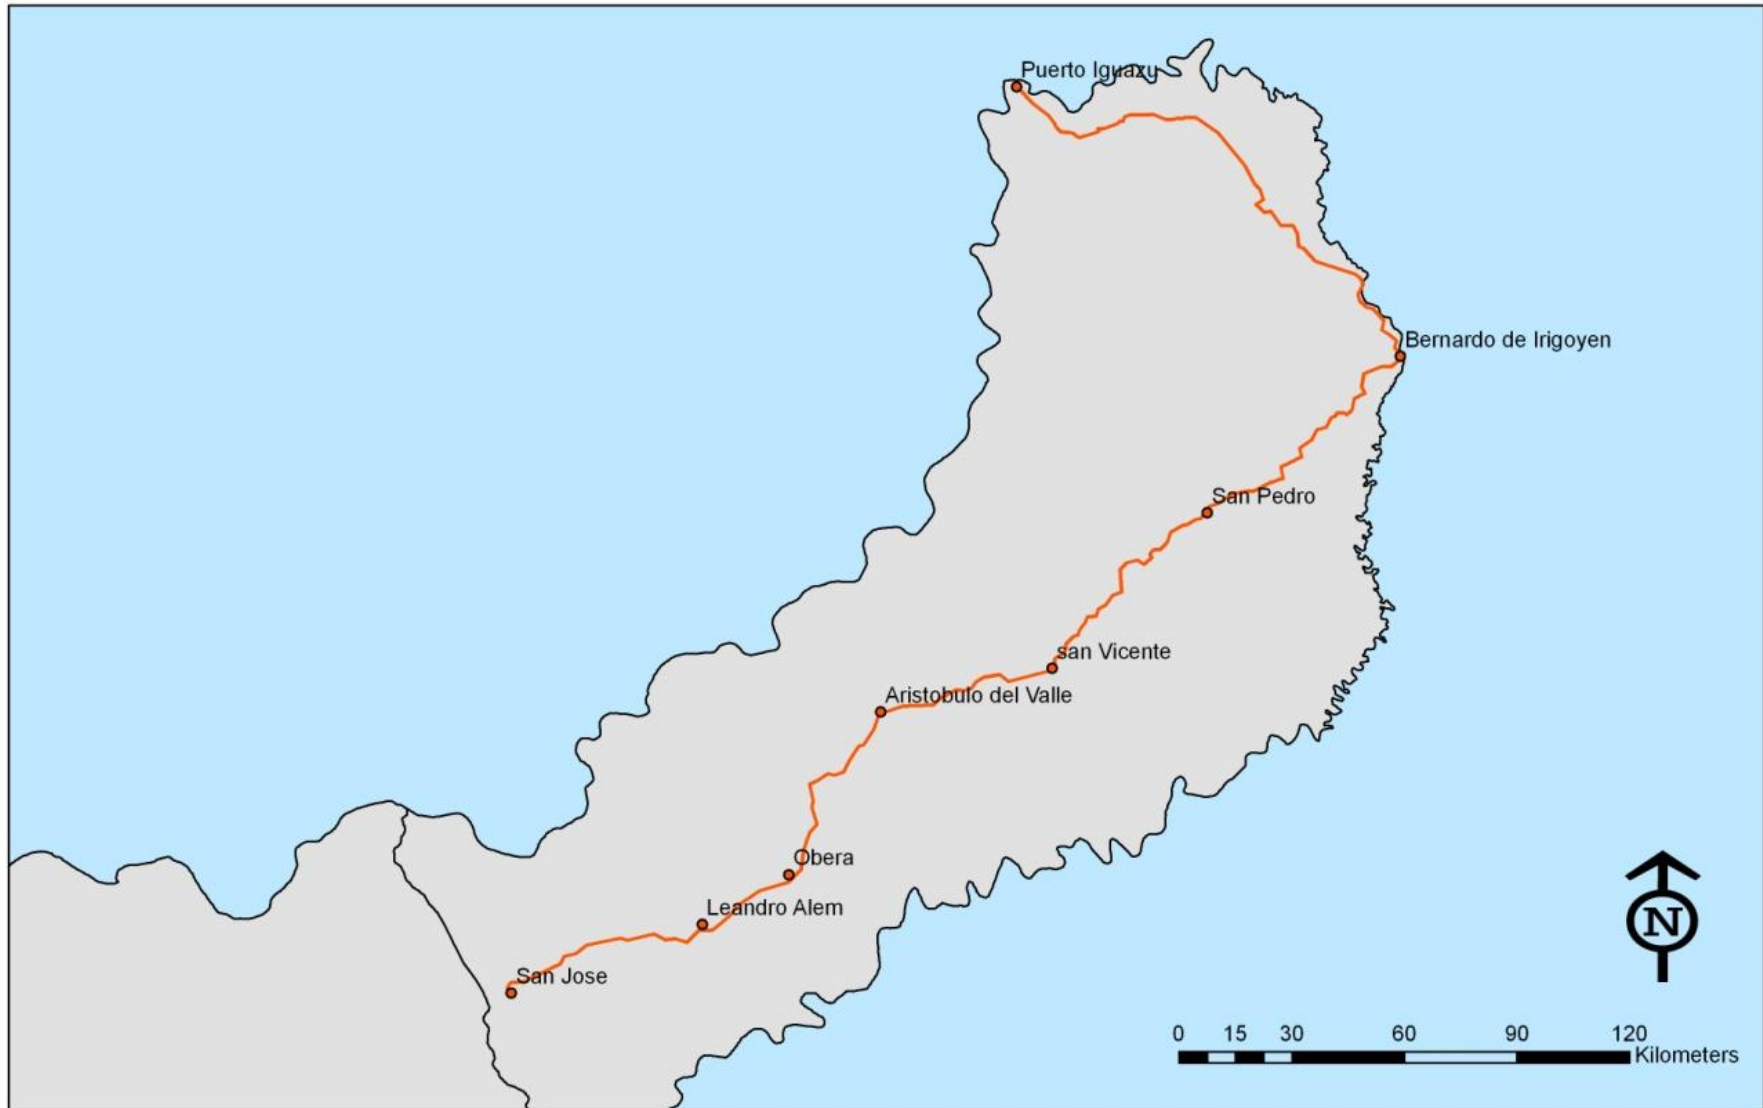

Grupo Misiones

Red Troncal - Región Misiones

REGIÓN	TRAMO	Longitud Aproximada (Km.)	Recorrido	NODOS estimados	Provincia	Departamento	Distancia a la traza (Km)	Población	Coordenadas		
Misiones	SAN JOSÉ	PUERTO IGUAZÚ	498	1	San José	Misiones	Apóstoles	Sobre Traza	4.599	27°46'12.37"S 55°46'49.71"O	
				2	Cerro Azul	Misiones	Leandro N. Alem	Sobre Traza	2.412	27°38'1.45"S 55°29'51.51"O	
				3	Olegario Andrade	Misiones	Leandro N. Alem	10	272	27°34'14.33"S 55°30'0.85"O	
				4	Almafuerte	Misiones	Leandro N. Alem	18	209	27°30'38.50"S 55°24'10.94"O	
				5	Arroyo del Medio	Misiones	Leandro N. Alem	6	156	27°41'50.02"S 55°24'33.43"O	
				6	Leandro N. Alem	Misiones	Leandro N. Alem	Sobre Traza	19.377	27°36'15.97"S 55°19'25.86"O	
				7	Gobernador López	Misiones	Leandro N. Alem	11	714	27°39'59.88"S 55°14'59.89"O	
				8	Majón Grande	Misiones	San Javier	18	537	27°42'40.98"S 55°9'24.70"O	
				9	Dos Arroyos	Misiones	Leandro N. Alem	15	196	27°42'0.20"S 55°14'46.09"O	
				10	Caá - Yará	Misiones	Leandro N. Alem	15	135	27°29'5.39"S 55°17'51.11"O	
				11	Villa Libertad	Misiones	Leandro N. Alem	5	828	27°33'57.00"S 55°19'12.07"O	
				12	Guaraní	Misiones	Oberá	Sobre Traza	2.101	27°31'26.30"S 55°9'36.49"O	
				13	Florentino Ameghino	Misiones	San Javier	7	184	27°33'59.91"S 55°7'59.95"O	
				RN 14	14	Los Helechos	Misiones	Oberá	5	211	27°32'2.53"S 55°5'7.56"O
				15	Oberá	Misiones	Oberá	Sobre Traza	51.503	27°29'42.65"S 55°6'18.27"O	
				16	Salto	Misiones	Oberá	6	191	27°29'46.30"S 55°11'52.76"O	
				17	Alberdi	Misiones	Oberá	19	562	27°21'27.16"S 55°13'55.97"O	
				RP 17	18	Campo Ramón	Misiones	Oberá	10	1.477	27°27'18.65"S 55°1'18.84"O
				19	Villa Bonita	Misiones	Oberá	17	1.329	27°29'5.39"S 54°57'49.02"O	
				20	Campo Viera	Misiones	Oberá	Sobre Traza	5.994	27°19'51.45"S 55°3'13.03"O	
				21	Campo Grande	Misiones	Cainguás	Sobre Traza	5.293	27°13'0.00"S 54°58'0.00"O	
				RN 101	22	1° de Mayo	Misiones	Cainguás	8	404	27°10'14.53"S 55°1'35.05"O
				23	A.del Valle	Misiones	Cainguás	Sobre Traza	8.562	27°5'50.89"S 54°53'47.18"O	
				24	Dos de Mayo (Núcleo 1)	Misiones	Cainguás	Sobre Traza	2.963	27°1'13.07"S 54°41'3.62"O	
				25	Dos de Mayo (Núcleo 2)	Misiones	Cainguás	Sobre Traza	1.069	27°1'37.80"S 54°39'51.66"O	
				RN 12	26	Dos de Mayo (Núcleo 3)	Misiones	Cainguás	Sobre Traza	556	27°0'25.78"S 54°36'42.96"O
				27	San Vicente	Misiones	Guaraní	Sobre Traza	14.793	26°59'42.78"S 54°29'8.80"O	
				28	Fracrán	Misiones	Guaraní	Sobre Traza	492	26°44'31.44"S 54°17'48.67"O	
				29	Paraíso	Misiones	San Pedro	Sobre Traza	544	26°41'14.22"S 54°12'11.09"O	
				30	San Pedro	Misiones	San Pedro	Sobre Traza	8.605	26°37'51.09"S 54°6'47.37"O	
				31	Cruce Caballero	Misiones	San Pedro	Sobre Traza	319	26°32'32.67"S 53°56'31.35"O	
				32	Tobuna	Misiones	San Pedro	Sobre Traza	357	26°28'0.37"S 53°53'59.78"O	
				33	Piñalito Sur	Misiones	San Pedro	Sobre Traza	72	26°25'0.01"S 53°50'11.47"O	
				34	Dos Hermanas	Misiones	General Manuel Belg	2	1.443	26°17'38.16"S 53°45'17.13"O	
				35	B.de Irigoyen	Misiones	General Manuel Belg	Sobre Traza	1.352	26°14'56.60"S 53°38'55.09"O	
				36	San Antonio	Misiones	General Manuel Belg	Sobre Traza	2.508	26°3'21.41"S 53°44'11.52"O	
				37	Integración	Misiones	General Manuel Belg	17	123	25°46'23.07"S 53°51'6.86"O	
				38	Almirante Brown	Misiones	General Manuel Belg	7	8.338	25°40'15.36"S 54°2'55.25"O	
				Misiones	Misiones			39	Puerto Iguazú	Misiones	Iguazú